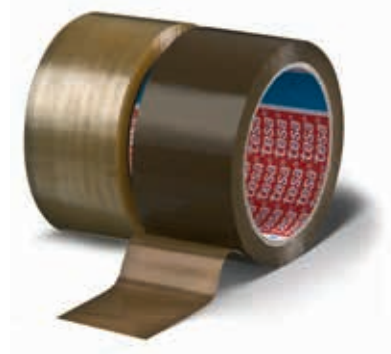

tesapack® standardni

Standardna kakovost traku za zapiranje kartonskih škatel tesa® za lažje ali srednje težke pakete in zavitke.

- PP-kakovost
- Enostavno odvijanje
- Primeren za uporabo v vseh ročnih odvijalcih tesa®
- V prozorni in rjavi barvi

Koda
04280

tesapack® Basic

Trak tesapack® BASIC je cenovno ugodna rešitev za lepljenje embalaže za različne namene. Primeren za uporabo pri zapiranju različnih lahkih pošilk in paketov.

- Dimenzije: 66 m : 50 mm/50 m : 45 mm/40 m : 45 mm
- Brez toplil
- Odporen na UV-žarke in vodo
- Preprosto odvijanje

Koda
58570 | 58571 | 58572 | 58573 | 58574 | 58575

tesapack® pack'n'go ročni odvijalec

- Enostavna uporaba
- Zobato rezilo nastavljeno v optimalnem kotu
- Prostorsko varčen
- Ergonomična oblika
- Protizdrsni ročaj
- Žive barve
- Vsebuje 1 rolo embalažnega traku za tiho odvijanje 50 m: 48 mm

Koda
51112 | 51113