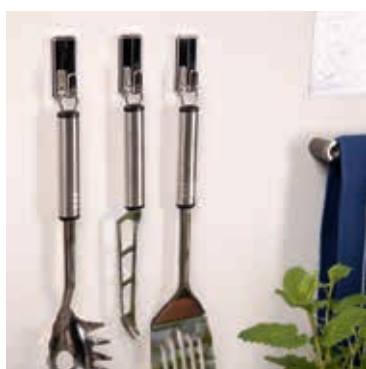

tesa Powerstrips® Kljukice VELIKE

Na praktične kljukice tesa Powerstrips® VELIKE lahko brez skrbi obesite do poldruhi kilogram težke predmete, zdržale bodo. Zato so idealne, da jih nalepite v kuhinji, kopalnici ali kje na poti.

- Izdelano iz nadvse kakovostne plastike
- Močno drži do 2 kg
- Uporabno na ploščicah, steklu, lesu, plastičnih materialih in celi vrsti drugih gladkih površinah*
- Enostavne za namestitev brez vrtanja, vijakov in žebeljev
- Kljukice za večkratno uporabo v kombinaciji z lističi tesa Powerstrips® VELIKI
- Popolnoma prekrije tesa Powerstrips®

Barvne različice:

Oval

Koda
58013 | 58050 | 58063

Klasik

Koda
58010 | 58051

Trend

Koda
58045 | 58055

KODA	OPIS	BARVA	EMBALAŽA	VSEBINA	NOTRANJE PAKIRANJE	KOSOV V KARTONU
58013-55	Kljukica Velika Oval	bela	blister	2 kljukici / 4 lističi Veliki	6	96
58050	Kljukica Velika Oval	krom	blister	2 kljukici / 4 lističi Veliki	6	96
58063	Kljukica Velika Oval	mat-krom	blister	2 kljukici / 4 lističi Veliki	6	96
58013-50	Kljukica Velika Oval	bež	blister	2 kljukici / 4 lističi Veliki	6	96
58010	Kljukica Velika Klasik	bela	blister	2 kljukici / 4 lističi Veliki	6	96
58051	Kljukica Velika Klasik	krom	blister	2 kljukici / 4 lističi Veliki	6	96
58045	Kljukica Velika Trend	bela	blister	2 kljukici / 4 lističi Veliki	6	96
58055	Kljukica Velika Trend	mat-krom	blister	2 kljukici / 4 lističi Veliki	6	96

* Ni primerno za nanos na stiropeno, penast material, površine z nelepljivo oblogo, porozne materiale.