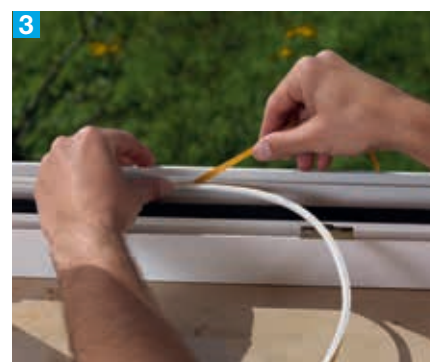

Pritisnite na profil.

KODA	OPIS	BARVA	EMBALAŽA	D M	Š MM	V MM	ZA REŽE DO MM	KOSOV V KARTONU
05417	Vrhunski fleksibilen	bela / prozorna	blister karton	6	9	7	1-7	8