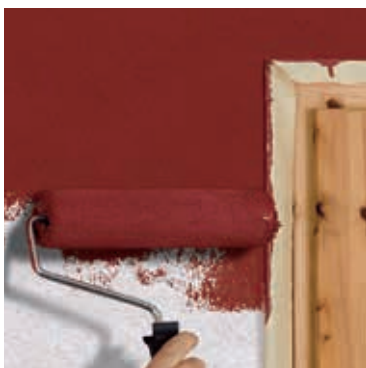

tesa® Maskirni trakovi

tesa® Maskirni trak STANDARD

Večnamenski trak za osnovna pleskarska dela in maskiranje.

- Dobra lepilna moč na večini površin
- Odstranite lahko tudi po 4 dneh brez ostankov lepila
- Brez topil