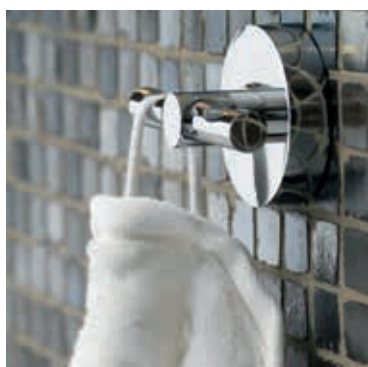

tesa® Powerbutton Deluxe kljukica