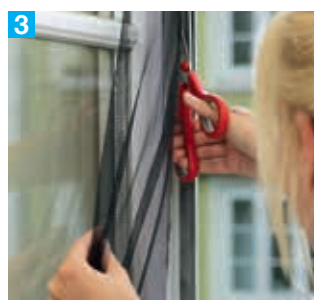

3 Odrežite odvečno mrežo