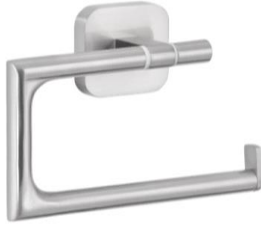

ESTEETIC

40447-00000-00

Toilet Roll Holder w/o Lid

- > Product dimension:
  99 mm (L)
  132 mm (W)
  45 mm (D)
- > Piece EAN:
  4042448455222
- > Replacement parts:
  40350-0-0 tesa Spare Adapter Kit BK20-1