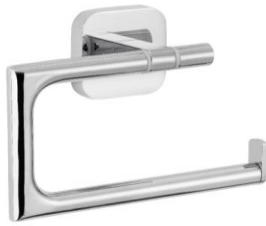

ELEGAANT

40428-00000-00

Toilet Roll Holder w/o Lid

> Product dimension:
99 mm (L)
132 mm (W)
45 mm (D)

> Piece EAN:
4042448455031